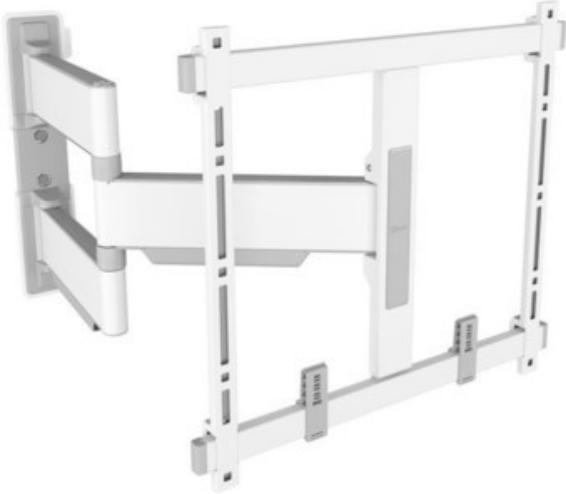

Fernseh Kückens

Kompetent. Sympathisch. Nah.

Unsere persönliche Empfehlung für Sie:

Vogels TVM 5445 Full-Motion+ (32-65") | weiss

Artikelnummer 17547

Produkt-Highlights

- Schwenkbare, ultradünne TV-Wandhalterung - Ideal für große OLED/QLED-TV's
- Speziell für Fernseher mit einer Größe von 32 bis 65 Zoll
- Extrem flach und stark - Nur 4 cm von der Wand entfernt
- Um bis zu 180° drehbar
- Bis zu 35 kg max. Gewichtslast
- Sanfte OneFinger™-Bewegung - Dank beschichteter Lager und Präzisionsstahlwellen
- 2D-Leveling™: So bleibt Ihr Fernseher immer waagrecht - Präzise Nivellierung nach der Installation (horizontal und vertikal)
- Absolut gerade Installation - Kostenlose Wasserwaage inklusive
- TV-Schutzpates - Schützen Sie die Rückseite Ihres Fernsehers mit weichen Schutzpates