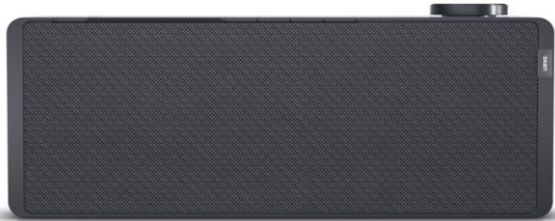

Fernseh Kückens

Kompetent. Sympathisch. Nah.

Unsere persönliche Empfehlung für Sie:

Loewe klang s1 | basalt grey

Artikelnummer 16337

Produkt-Highlights

- Kraftvoller Klang
- DAB+ Tuner
- Internet Radio
- Musik Streaming
- Bluetooth
- Großes Display
- Elegant und schlank

USB

Schnittstellen

- WLAN-Schnittstelle
- Bluetooth Schnittstelle

Gehäuseeigenschaften

- Farbe: grau

Händler-Kontaktdaten:

Fernseh Kückens
Cloppenburg Straße 302
26133 Oldenburg
0441 43257
fernseh-kueckens@t-online.de
www.IQ-fernseh-Kueckens.de