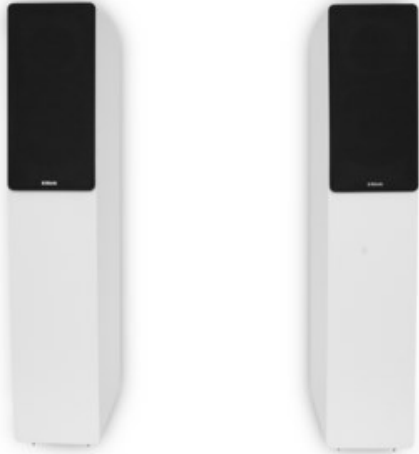

Fernseh Kückens

Kompetent. Sympathisch. Nah.

Unsere persönliche Empfehlung für Sie:

Block SL-250 /Paar | weiss

Artikelnummer 17816

Produkt-Highlights

- System: 2 Wege Bassreflex
- Hochtöner: 1" Soft-Dome
- Basschassis: 6.5" Kevlarmembran
- Nennbelastung: 40 Watt, Impulsbelastung: 100 Watt
- Impedanz: 4 Ohm
- Frequenzgang: 30Hz - 20KHz
- Empfindlichkeit: -2.8 3V/1M: 88 dB
- Anschlüsse: professionelle Schraub- Steck-Terminals
- Abmessungen: Breite 20 cm / Höhe 100 cm / Tiefe 30 cm

Produkttyp

- Produkttyp: Stereo-Lautsprecher (passiv)
- Bauart: 2 Wege Lautsprecher-System

- Musik-Belastbarkeit: 100 W
- Nenn-Belastbarkeit: 40 W
- Frequenzgang Untergrenze: 30 Hz
- Frequenzgang Obergrenze: 20000 Hz

Gehäuseeigenschaften

- Bauform: Standlautsprecher
- Baßreflex-System
- Farbe: weiß

Ausstattung & Technik

- Sinusleistung Watt pro Kanal: 40 W
- Musikleistung Watt pro Kanal: 100 W

Händler-Kontaktdaten:

Fernseh Kückens
Cloppenburger Straße 302
26133 Oldenburg
0441 43257
fernseh-kueckens@t-online.de
www.IQ-fernseh-Kueckens.de