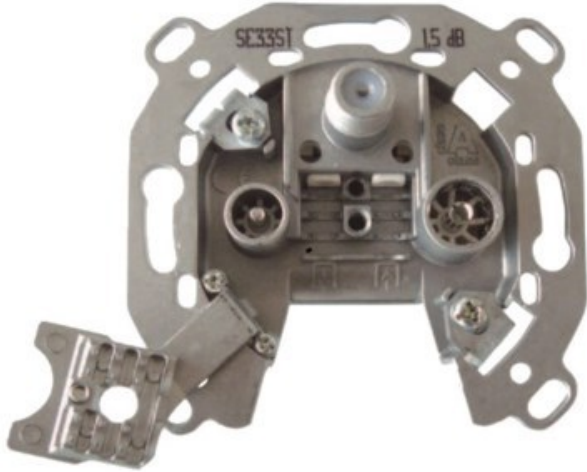

## Televes 3-fach Stichleistungsdose

Artikelnummer 3705

### Produkt-Highlights

- Innenleiter steckbar - sehr schnelle Montage
- Für Innenleiter 0,65 mm bis 1,1 mm geeignet
- Sehr kleines Gehäuse
- Abgerundete Kanten an der Kabeleinführung
- Breitbandig 4-2400 MHz
- Rückkanaltauglich
- DC-Durchlass (IEC-Buchse/F-Anschluss)
- UNI-Cable tauglich