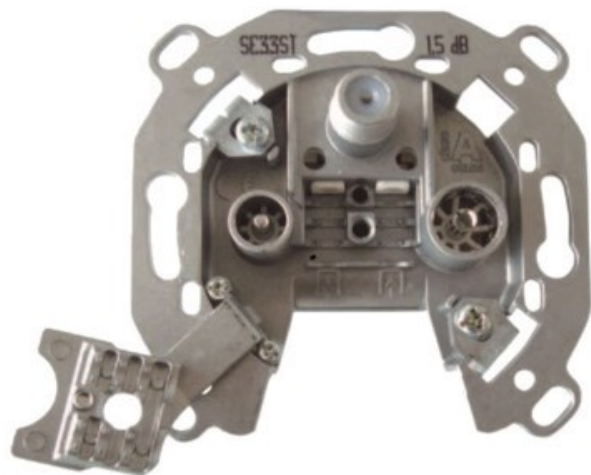

Televes 3-fach Stichleitungsdose

Artikelnummer 3705

Produkt-Highlights

- Innenleiter steckbar - sehr schnelle Montage
- Für Innenleiter 0,65 mm bis 1,1 mm geeignet
- Sehr kleines Gehäuse
- Abgerundete Kanten an der Kabeleinführung
- Breitbandig 4-2400 MHz
- Rückkanaltauglich
- DC-Durchlass (IEC-Buchse/F-Anschluss)
- UNI-Cable tauglich