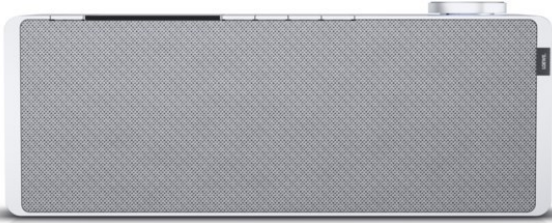

Loewe klang s1 | light grey

Artikelnummer 16338

Schnittstellen

- WLAN-Schnittstelle
- Bluetooth Schnittstelle

Gehäuseeigenschaften

- Farbe: grau

Produkt-Highlights

- Kraftvoller Klang
- DAB+ Tuner
- Internet Radio
- Musik Streaming
- Bluetooth
- Großes Display
- Elegant und schlank