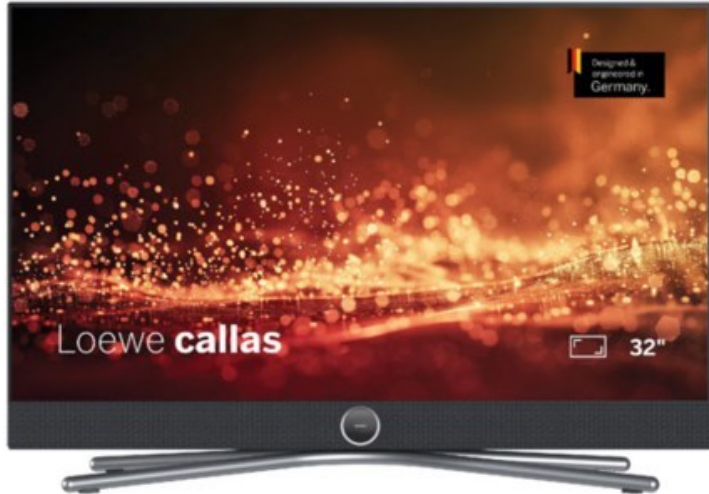

Loewe callas 32 | basaltgrau

Artikelnummer 18901

Produkt-Highlights

- VA-Type-LCD-Technologie mit Full HD-Auflösung & HDR10
- Flexible USB-Aufnahme mit Timeshift und EPG-Programmierung
- Super-schnelles Loewe os mit komfortabler Loewe remote
- Smart Entertainment mit komfortablem Streaming
- Integrierte nach vorne gerichtete Soundbar für beste Sprachverständlichkeit
- Übertreffendes Klangerlebnis mit Dolby Atmos
- Unterstützung von Alexa Skills, Miracast, Apple AirPlay und DTS Play-Fi
- Ausgefeiltes 360° Design mit drehbarem Tischfuß in Chrom
- Modulare Aufstellösungen für Tisch, Boden oder Wand für jede Wohnsituation

Bildeigenschaften

- Auflösung: Full HD
- Hintergrundbeleuchtung: Edge-LED
- HDR Wiedergabe

Ausstattung & Technik

- Bildschirmdiagonale: 80 cm

- Bildschirmdiagonale: 32"
- max. Auflösung (Horizontal): 1920
- max. Auflösung (Vertikal): 1080
- WLAN Ausstattung: WLAN integriert