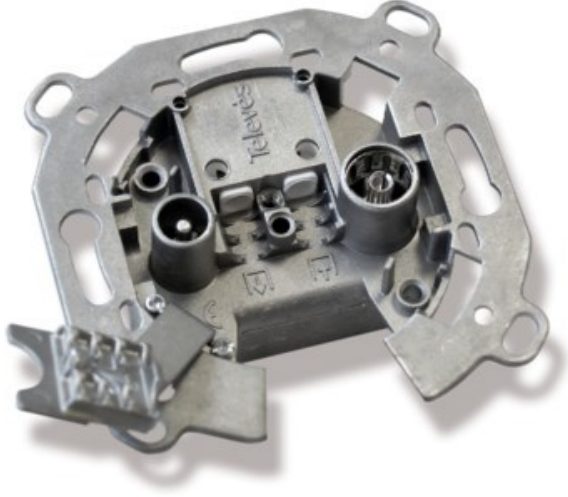

Televes UD2410ST Durchgangsdose

Artikelnummer 4572

Produkt-Highlights

- Innenleiter steckbar
- Für Innenleiter 0,65 mm bis 1,1 mm geeignet
- Sehr kleines Gehäuse
- Abgerundete Kanten an der Kabeleinführung
- Breitbandig 4-2400 MHz
- RK-tauglich
- DC-Durchlass
- UNI-Cable tauglich