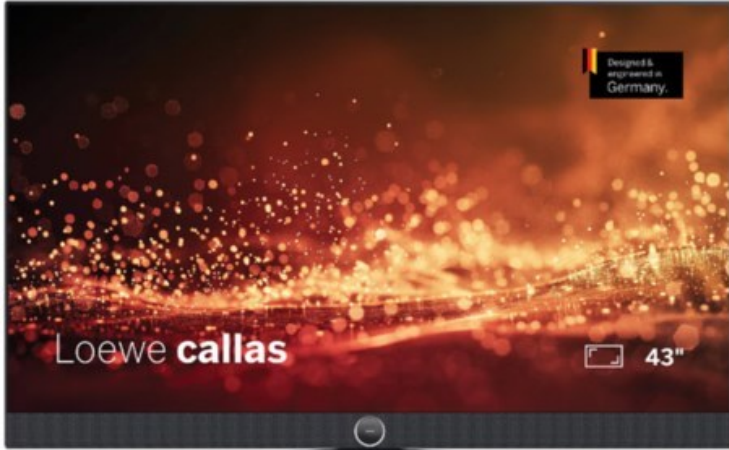

Loewe callas 43 | basaltgrau

Artikelnummer 18777

Produkt-Highlights

- Ultra HD-Auflösung mit HDR10 und Dolby Vision
- Flexible USB-Aufnahme mit Timeshift und EPG-Programmierung
- Super-schnelles Loewe os mit komfortabler Loewe remote
- Smart Entertainment mit komfortablem Streaming
- Integrierte nach vorne gerichtete Soundbar für beste Sprachverständlichkeit
- Übertreffendes Klangerlebnis mit Dolby Atmos
- Unterstützung von Alexa Skills, Miracast, Apple AirPlay und DTS Play-Fi
- Ausgefeiltes 360° Design mit drehbarem Tischfuß in Chrom
- Modulare Aufstellösungen für Tisch, Boden oder Wand für jede Wohnsituation

Bildeigenschaften

- Auflösung: Ultra HD (4K)
- Hintergrundbeleuchtung: Edge-LED
- HDR Wiedergabe

Ausstattung & Technik

- Bildschirmdiagonale: 108 cm
- Bildschirmdiagonale: 43"
- max. Auflösung (Horizontal): 3840
- max. Auflösung (Vertikal): 2160
- WLAN Ausstattung: WLAN integriert