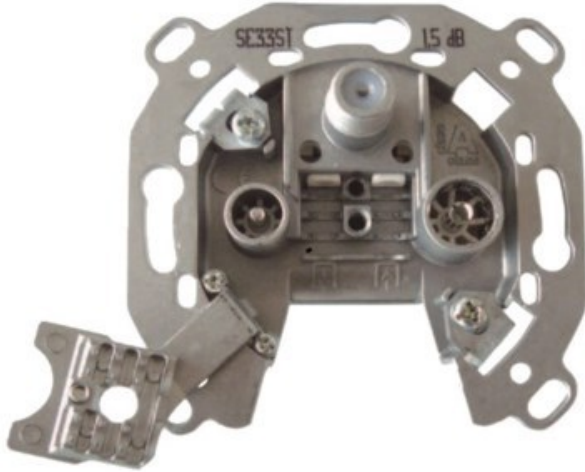

Televes 3-fach Stichleitungsdose

Artikelnummer 3705

Produkt-Highlights

- Innenleiter steckbar - sehr schnelle Montage
- Für Innenleiter 0,65 mm bis 1,1 mm geeignet
- Sehr kleines Gehäuse
- Abgerundete Kanten an der Kabeleinführung
- Breitbandig 4-2400 MHz
- Rückkanaltauglich
- DC-Durchlass (IEC-Buchse/F-Anschluss)
- UNI-Cable tauglich