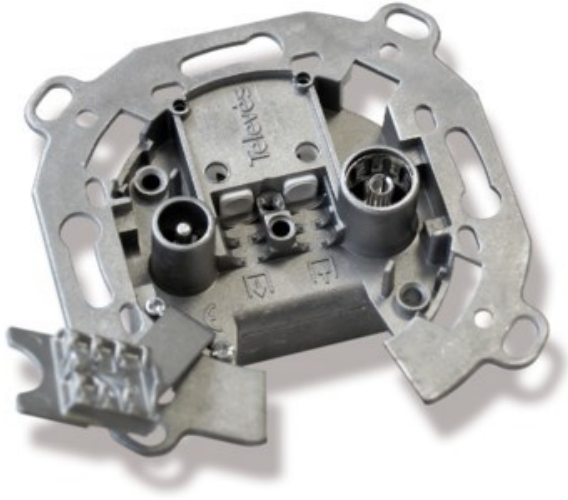

## Televes UD2410ST Durchgangsdose

Artikelnummer 4572

### Produkt-Highlights

- Innenleiter steckbar
- Für Innenleiter 0,65 mm bis 1,1 mm geeignet
- Sehr kleines Gehäuse
- Abgerundete Kanten an der Kabeleinführung
- Breitbandig 4-2400 MHz
- RK-tauglich
- DC-Durchlass
- UNI-Cable tauglich