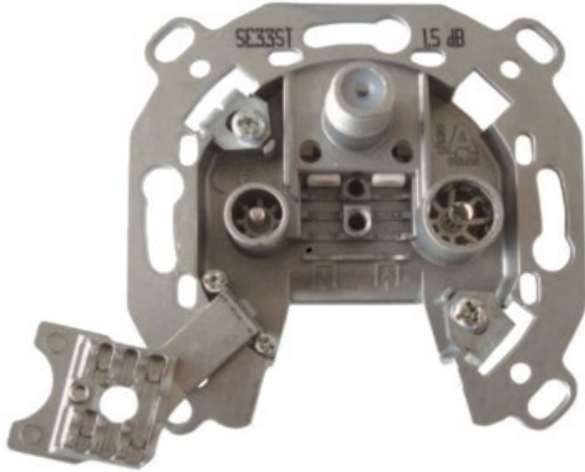

## Televes 3-fach Stichleitungsdose

Artikelnummer 3705

### Produkt-Highlights

- Innenleiter steckbar - sehr schnelle Montage
- Für Innenleiter 0,65 mm bis 1,1 mm geeignet
- Sehr kleines Gehäuse
- Abgerundete Kanten an der Kabeleinführung
- Breitbandig 4-2400 MHz
- Rückkanaltauglich
- DC-Durchlass (IEC-Buchse/F-Anschluss)
- UNI-Cable tauglich