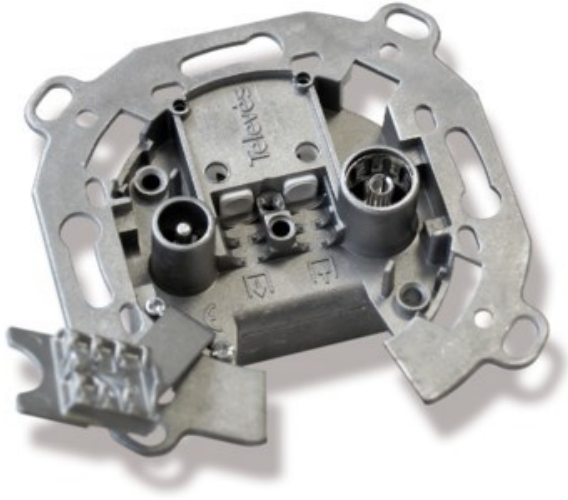

Televes UD2410ST Durchgangsdose

Artikelnummer 4572

Produkt-Highlights

- Innenleiter steckbar
- Für Innenleiter 0,65 mm bis 1,1 mm geeignet
- Sehr kleines Gehäuse
- Abgerundete Kanten an der Kabeleinführung
- Breitbandig 4-2400 MHz
- RK-tauglich
- DC-Durchlass
- UNI-Cable tauglich