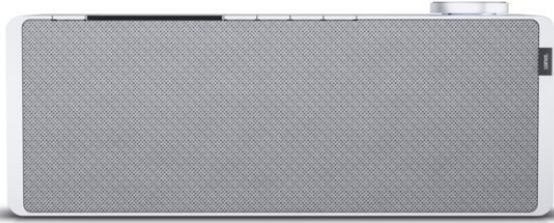

Loewe klang s1 | light grey

Artikelnummer 16338

Produkt-Highlights

- Kraftvoller Klang
- DAB+ Tuner
- Internet Radio
- Musik Streaming
- Bluetooth
- Großes Display
- Elegant und schlank

Schnittstellen

- WLAN-Schnittstelle
- Bluetooth Schnittstelle