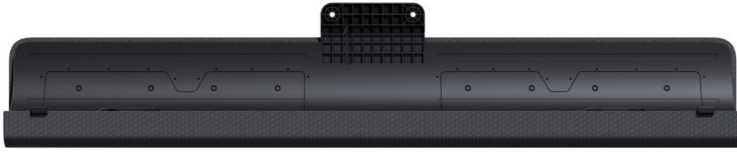

Loewe klang bar i | basalt grey

Artikelnummer 18095

Produkt-Highlights

- Musikleistung (W) 80
- Max. Frequenz (Hz) 20000
- Min. Frequenz (Hz) 65
- Für Loewe bild i 48, 55 und 65 Zoll

Händler-Kontaktdaten: