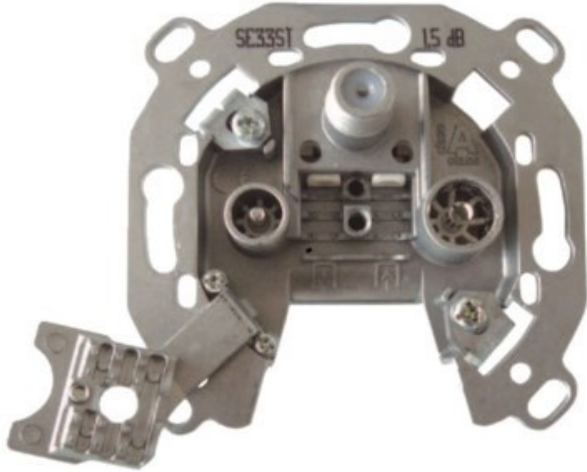

Televes 3-fach Stichleitungsdose

Artikelnummer 3705

Produkt-Highlights

- Innenleiter steckbar - sehr schnelle Montage
- Für Innenleiter 0,65 mm bis 1,1 mm geeignet
- Sehr kleines Gehäuse
- Abgerundete Kanten an der Kabeleinführung
- Breitbandig 4-2400 MHz
- Rückkanaltauglich
- DC-Durchlass (IEC-Buchse/F-Anschluss)
- UNI-Cable tauglich