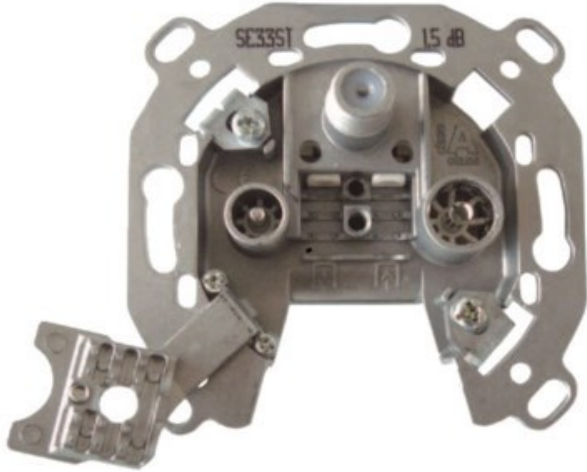

## Televes 3-fach Stichleitungsdose

Artikelnummer 3705

### Produkt-Highlights

- Innenleiter steckbar - sehr schnelle Montage
- Für Innenleiter 0,65 mm bis 1,1 mm geeignet
- Sehr kleines Gehäuse
- Abgerundete Kanten an der Kabeleinführung
- Breitbandig 4-2400 MHz
- Rückkanaltauglich
- DC-Durchlass (IEC-Buchse/F-Anschluss)
- UNI-Cable tauglich