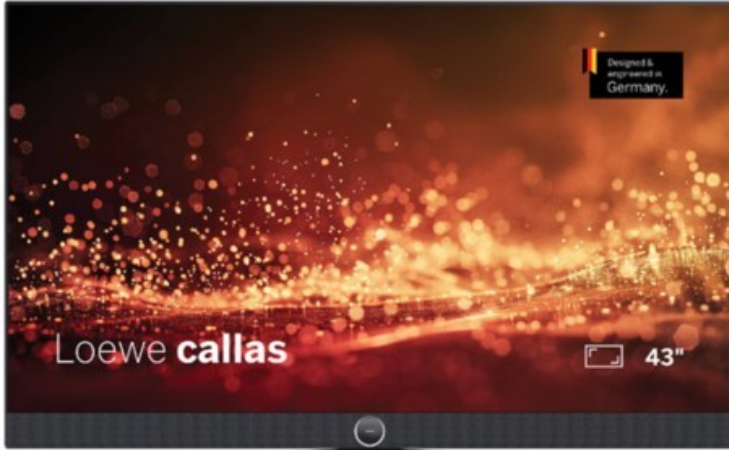

Loewe callas 43 | basaltgrau

Artikelnummer 18777

Produkt-Highlights

- Ultra HD-Auflösung mit HDR und Dolby Vision
- Flexible USB-Aufnahme mit Timeshift und EPG-Programmierung
- Super-schnelles Loewe os mit komfortabler Loewe remote
- Smart Entertainment mit komfortablem Streaming
- Integrierte nach vorne gerichtete Soundbar für beste Sprachverständlichkeit
- Übertreffendes Klangerlebnis mit Dolby Atmos
- Unterstützung von Alexa Skills, Miracast, Apple AirPlay und DTS Play-Fi
- Ausgefeiltes 360° Design mit drehbarem Tischfuß in Chrom
- Modulare Aufstellösungen für Tisch, Boden oder Wand für jede Wohnsituation

Bildeigenschaften

- Auflösung: Ultra HD (4K)
- Hintergrundbeleuchtung: Edge-LED
- HDR Wiedergabe

Ausstattung & Technik

- Bildschirmdiagonale: 108 cm
- Bildschirmdiagonale: 43"
- max. Auflösung (Horizontal): 3840
- max. Auflösung (Vertikal): 2160
- WLAN Ausstattung: WLAN integriert