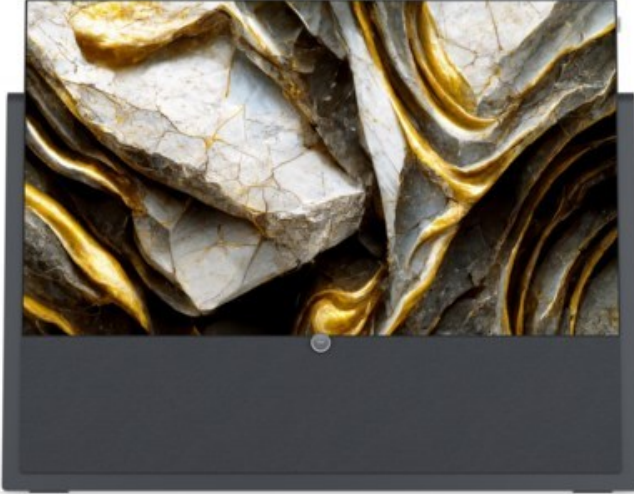

Loewe iconic i.55 | graphitgrau

Artikelnummer 17413

Produkt-Highlights

- 3.840 x 2.160 4K Ultra-HD OLED-TV
- DVB-T2 HD /-C /-S2 Tuner
- HDR (HLG, HDR10, Dolby Vision) & WCG (Wide Color Gamut)
- Loewe dr+ System mit 1 TB Festplatte
- 3.1-Soundbar mit Dolby Atmos & 360 W Gesamtmusikleistung (klang bar3 mr)
- Smart TV mit Zugriff auf Apps & Streaming-Dienste
- Screen Mirroring (Miracast)
- Sprachsteuerung mit Alexa skills & Vidaa voice
- 4x HDMI (2.1), eARC, 4x USB (2x USB 3.0), 1x CI+, Audio-Ausgang (3,5mm), Mini-TOSLINK, LAN, WLAN & Bluetooth integriert

Bildeigenschaften

- Auflösung: Ultra HD (4K)
- HDR Wiedergabe

Ausstattung & Technik

- Bildschirmdiagonale: 139 cm

- Bildschirmdiagonale: 55"
- max. Auflösung (Horizontal): 3840
- max. Auflösung (Vertikal): 2160
- WLAN Ausstattung: WLAN integriert