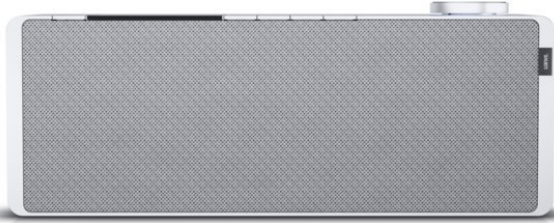

## Loewe klang s1 | light grey

Artikelnummer 16338

### Produkt-Highlights

- Kraftvoller Klang
- DAB+ Tuner
- Internet Radio
- Musik Streaming
- Bluetooth
- Großes Display
- Elegant und schlank

### Gehäuseeigenschaften

- Farbe: grau