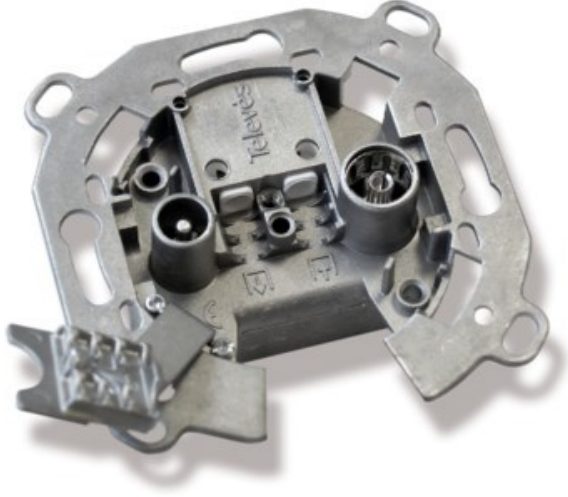

## Televes UD2410ST Durchgangsdose

Artikelnummer 4572

### Produkt-Highlights

- Innenleiter steckbar
- Für Innenleiter 0,65 mm bis 1,1 mm geeignet
- Sehr kleines Gehäuse
- Abgerundete Kanten an der Kabeleinführung
- Breitbandig 4-2400 MHz
- RK-tauglich
- DC-Durchlass
- UNI-Cable tauglich