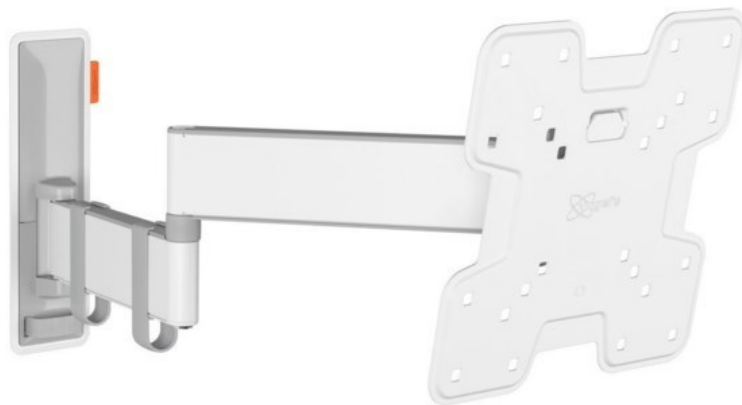

Vogels TVM 3245 Full-Motion+ (19-43") | weiss

Artikelnummer 16631

Produkt-Highlights

- Vollbewegliche TV-Wandhalterung für 19-43" Flachbildfernseher
- VESA-Standard: 75mm x 75mm bis 200mm x 200mm
- Drehbar um bis zu 180°
- Neigbar um bis zu 20°
- Bis zu 15 kg (max.) Tragkraft
- Sanfte OneFinger-Bewegung
- Inklusive Kabelklemme: Führen Sie Ihre Kabel vom Fernseher zur Wand
- Konzipiert für den intensiven Gebrauch