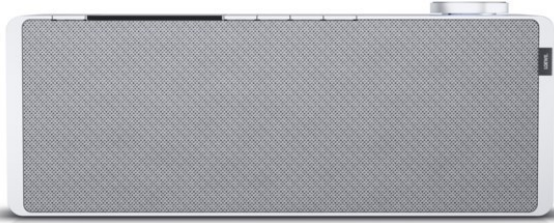

Loewe klang s1 | light grey

Artikelnummer 16338

Schnittstellen

- WLAN-Schnittstelle
- Bluetooth Schnittstelle

Gehäuseeigenschaften

- Farbe: grau

Produkt-Highlights

- Kraftvoller Klang
- DAB+ Tuner
- Internet Radio
- Musik Streaming
- Bluetooth
- Großes Display
- Elegant und schlank