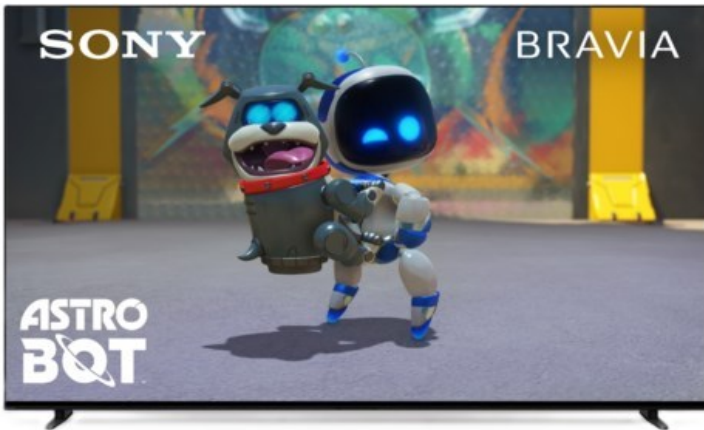

Fernseh Grabs

Kompetent. Sympathisch. Nah.

Unsere persönliche Empfehlung für Sie:

Sony K-65XR80 | dunkles silber

Artikelnummer 18599

Produkt-Highlights

- Sonys helles OLED-Panel mit über 8 Millionen selbstleuchtenden Pixeln ist der Gipfel der Bildpräzision! Der XR Contrast Booster sorgt für einen naturgetreuen Kontrast, genau wie es die Creator beabsichtigt haben.
- Beim BRAVIA 8 ist der Bildschirm der Lautsprecher - genau wie bei einer Kinoleinwand! Voice Zoom 3 verbessert die Dialoge, und 3D Surround Upscaling sorgt für Surround Sound.
- Das eigene Zuhause in ein BRAVIA Kino verwandeln! Sony Soundbars mit 360 Spatial Sound Mapping erzeugen Phantom-Lautsprecher in einem kinoreifen Layout; Acoustic Center Sync sorgt für eine beeindruckende audiovisuelle Abstimmung.
- Der BRAVIA 8 steht im Mittelpunkt und fügt sich harmonisch in die Inneneinrichtung ein. Der 4-Wege-Standfuß bietet echte Flexibilität. Die wiederaufladbare Eco Fernbedienung ist hintergrundbeleuchtet und perfekt für Filmabende.
- Auf diesem Google TV sind über 10.000 Apps und Spiele verfügbar, außerdem gibt es Voice Search, Apple AirPlay 2 und Chromecast built-in.
- HDMI 2.1-Gaming-Funktionen sind enthalten (4K/120fps, VRR, ALLM) und das Gaming Menü bietet alle wichtigen Funktionen an einem Ort. PS5®-Benutzer können zusätzliche Gaming-Funktionen freischalten. Mit PS Remote Play kann man von überall aus spielen.
- SONY PICTURES CORE - In der SONY PICTURES CORE App 15 Filme einlösen, mit 24 Monaten Streaming. Von IMAX® Enhanced bis Dolby Atmos® - es gibt keinen besseren Weg zu sehen, wie unglaublich Filme auf dem BRAVIA 8 sind!

Bildeigenschaften

- Auflösung: Ultra HD (4K)
- HDR Wiedergabe

Ausstattung & Technik

- Bildschirmdiagonale: 164 cm
- Bildschirmdiagonale: 65"

- max. Auflösung (Horizontal): 3840
- max. Auflösung (Vertikal): 2160
- Bildfrequenz: 120 Hz
- WLAN Ausstattung: WLAN integriert