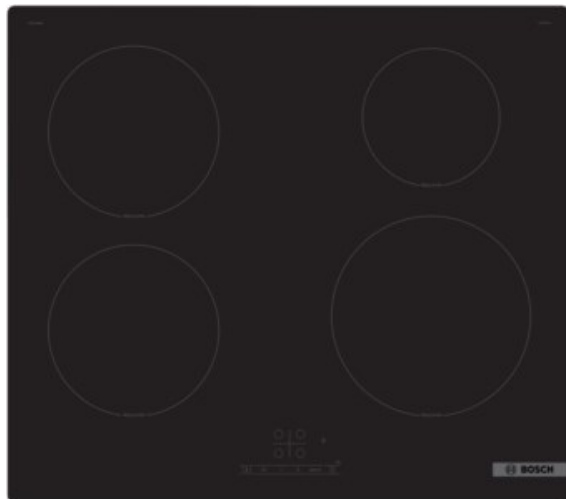

Kompetent. Sympathisch. Nah.

Unsere persönliche Empfehlung für Sie:

Bosch PIE61RBB5E | schwarz

Artikelnummer 19657

Produkt-Highlights

- **Touch Select:** Auswahl der gewünschten Kochzone und einfaches Einstellen der benötigten Leistungsstufe
- **Power Boost:** bis zu 35 % schnelleres Aufheizen verglichen mit der höchsten Leistungsstufe
- **Quick Start:** sofort starten und die gewünschte Kochstufe wählen
- **Re Start:** Sollte einmal etwas überkochen, schaltet sich das Kochfeld automatisch aus und speichert die zuletzt gewählte Einstellung
- **Timer mit Abschaltfunktion:** schaltet die gewählte Kochzone nach der gewünschten Zeit ab

Produkttyp

- Produkttyp: Autark-Induktionsfeld

Ausstattung & Technik

- Turbo-Stufe
- Restwärmeanzeige:
Restwärmeanzeige für jede Kochzone
- Anschlusswert: 7,40 kW

Bedienung

- Countdown-Timer/Kurzzeit-Wecker
- Haupt-Betriebsschalter
- Kindersicherung

Gehäuseeigenschaften

- rahmenlose Kochfläche
- Breite: 59,20 cm

- Höhe: 5,10 cm
- Tiefe: 52,20 cm
- Gewicht: 12,20 kg
- Farbe: schwarz

Händler-Kontaktdaten:

TK Thomas Kaulartz e.K.
Neuwieder Straße 3
56566 Neuwied-Engers
02622 2806
tk-thomas-otto.kaulartz@t-online.de
www.iq-thomas-kaulartz.de