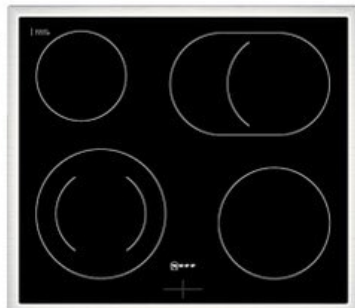

## Neff EDX4P0 | edelstahl

Artikelnummer 18946

### Gehäuseeigenschaften

- versenkbare Schalter
- Breite (Kochfeld): 58,30 cm
- Höhe (Kochfeld): 4,30 cm

- Tiefe (Kochfeld): 51,30 cm
- Gewicht (Kochfeld): 7,50 kg
- Breite (Backofen): 59,40 cm
- Höhe (Backofen): 59,50 cm
- Tiefe (Backofen): 54,80 cm
- Gewicht (Backofen): 36,20 kg
- Farbe: edelstahl