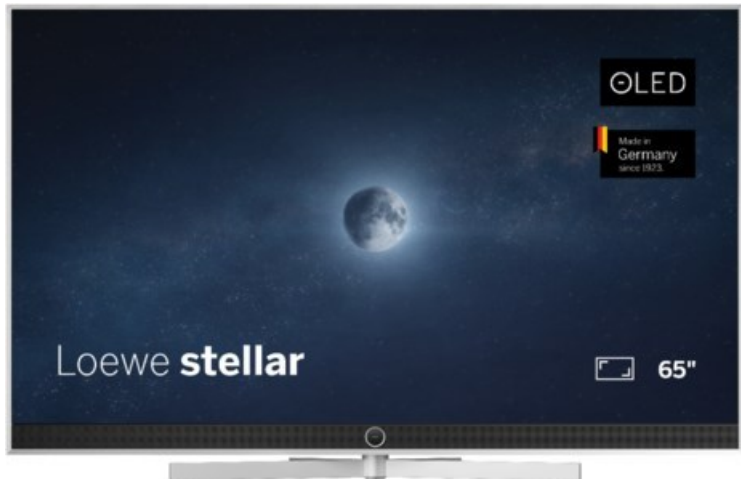

Loewe stellar 65 dr+ (ti) | alu brushed/alu

Artikelnummer 18834

Produkt-Highlights

- Ultra HD OLED Panel mit MLA (Micro Lens Array) & META-Technologie
- Loewe dual channel dr+ mit SSD für Multi-View und Multi-Recording
- Flexible Anschlüsse mit HDMI 2.1 und 144 Hz VRR für schnelles Konsolen-Gaming
- HDR10+ Adaptive Unterstützung
- Super-schnelles und smartes Loewe os mit App-Store und Zugriff eine großen Vielfalt an Video-on-Demand-Diensten für jeden Markt, darunter z.B. Netflix, Disney+, Samsung TV Plus, HD+, Magenta TV und vieles mehr
- 360° Craft-Design mit gebürstetem Alu und cleveren Konstruktionsdetails
- Dezentos Loewe magic.light und Bodenstandfuß mit magic.motion
- Loewe stellar mini Fernbedienung mit Bluetooth und Sprachsteuerung, inklusive Alexa Skills und Bixby
- Miracast, Apple Airplay und Samsung SmartThings Unterstützung

Produkttyp

- Technologie: OLED

Energieeffizienz / Verbrauchswerte

- Energy Label Version: 2019/2013
- Energieeffizienzklasse: E
- Energieeffizienzspektrum: Spektrum [A bis G]
- Energieverbrauch (kWh/1.000h): 77 kWh/1000h
- Energieverbrauch (HDR-Wiedergabe) (kWh/1.000h): 92 kWh/1000h
- Energieeffizienzklasse (HDR-Wiedergabe): F

Bildeigenschaften

- Auflösung: Ultra HD (4K)

Ausstattung & Technik

- Bildschirmdiagonale: 164 cm

- Bildschirmdiagonale: 65"
- max. Auflösung (Horizontal): 3840
- max. Auflösung (Vertikal): 2160
- Festplattenrekorder
- WLAN Ausstattung: WLAN integriert