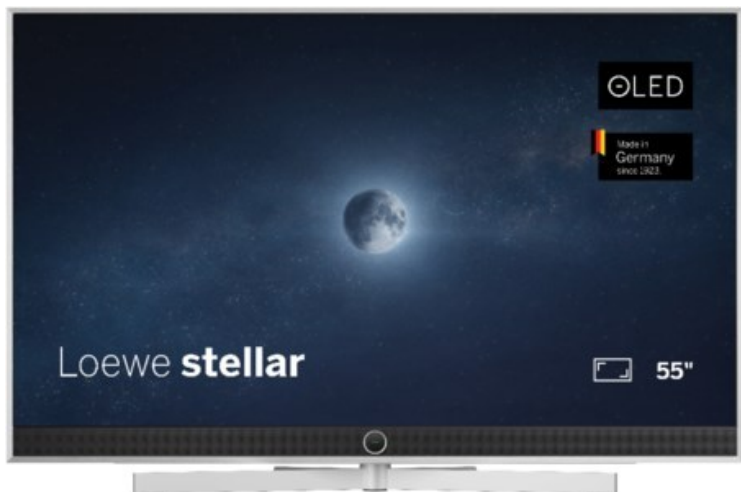

## Loewe stellar 55 dr+ (ti) | alu brushed/alu

Artikelnummer 18833

### Produkt-Highlights

- Ultra HD OLED Panel mit MLA (Micro Lens Array) & META-Technologie
- Loewe dual channel dr+ mit SSD für Multi-View und Multi-Recording
- Flexible Anschlüsse mit HDMI 2.1 und 144 Hz VRR für schnelles Konsolen-Gaming
- HDR10+ Adaptive Unterstützung
- Super-schnelles und smartes Loewe os mit App-Store und Zugriff eine großen Vielfalt an Video-on-Demand-Diensten für jeden Markt, darunter z.B. Netflix, Disney+, Samsung TV Plus, HD+, Magenta TV und vieles mehr
- 360° Craft-Design mit gebürstetem Alu und cleveren Konstruktionsdetails
- Dezentos Loewe magic.light und Bodenstandfuß mit magic.motion
- Loewe stellar mini Fernbedienung mit Bluetooth und Sprachsteuerung, inklusive Alexa Skills und Bixby
- Miracast, Apple Airplay und Samsung SmartThings Unterstützung

### Produkttyp

- Technologie: OLED

### Bildeigenschaften

- Auflösung: Ultra HD (4K)