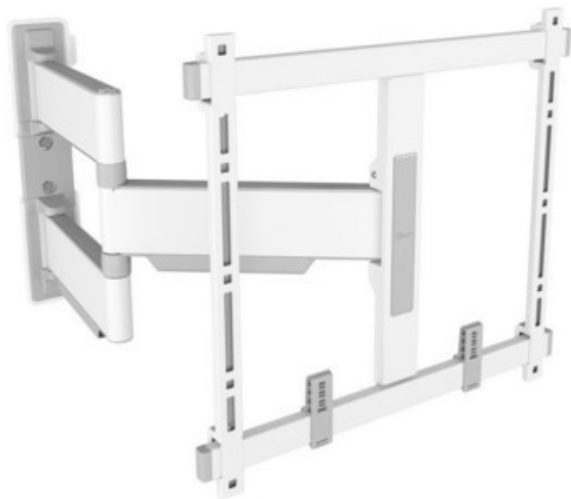

Vogels TVM 5445 Full-Motion+ (32-65") | weiss

Artikelnummer 17547

Produkt-Highlights

- Schwenkbare, ultradünne TV-Wandhalterung - Ideal für große OLED/QLED-TV's
- Speziell für Fernseher mit einer Größe von 32 bis 65 Zoll
- Extrem flach und stark - Nur 4 cm von der Wand entfernt
- Um bis zu 180° drehbar
- Bis zu 35 kg max. Gewichtslast
- Sanfte OneFinger™-Bewegung - Dank beschichteter Lager und Präzisionsstahlwellen
- 2D-Leveling™: So bleibt Ihr Fernseher immer waagrecht - Präzise Nivellierung nach der Installation (horizontal und vertikal)
- Absolut gerade Installation - Kostenlose Wasserwaage inklusive
- TV-Schutzpatches - Schützen Sie die Rückseite Ihres Fernsehers mit weichen Schutzpatches