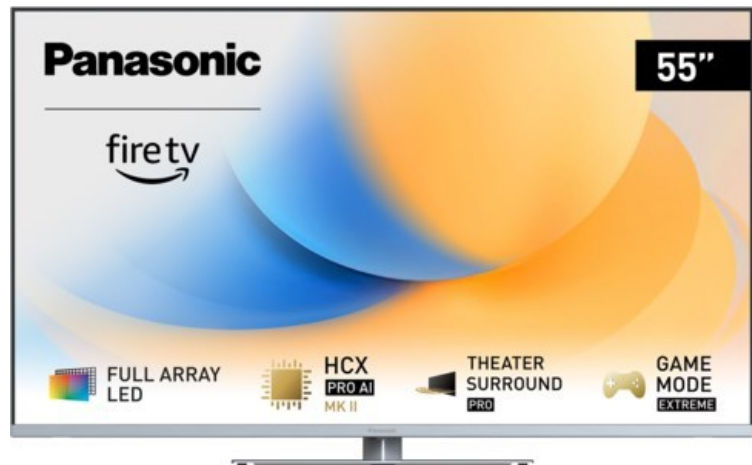

Panasonic TV-55W93AE6 | silber

Artikelnummer 18611

Produkt-Highlights

- Full-Array-LED-Hintergrundbeleuchtung mit Dimmung - Hoher Kontrast und Helligkeit, tiefes Schwarz
- HCX PRO AI Processor MK II - Hervorragende Bild- und Tonqualität dank KI-Optimierung und 144 Hz
- Theater Surround Pro - Premium-Heimkino-Sounderlebnis mit verschiedenen Klangmodi und Dolby Atmos®
- Game Mode Extreme - Perfektes Spielerlebnis mit Game Control Board, reduzierter Reaktionszeit, HDMI2.1 VRR/HFR/ALLM
- Multi HDR Ultimate - Unterstützt alle wichtigen HDR-Formate wie Dolby Vision IQ und HDR10+ Adaptive
- Panasonic Premium Fire TV - Intuitive Bedienbarkeit mit personalisierter Bedienung und Empfehlungen für Inhalte

Bildeigenschaften

- Auflösung: Ultra HD (4K)
- Hintergrundbeleuchtung: LED

Ausstattung & Technik

- Bildschirmdiagonale: 139 cm
- Bildschirmdiagonale: 55"
- max. Auflösung (Horizontal): 3840

- max. Auflösung (Vertikal): 2160
- Bildfrequenz: 120 Hz
- WLAN Ausstattung: WLAN integriert