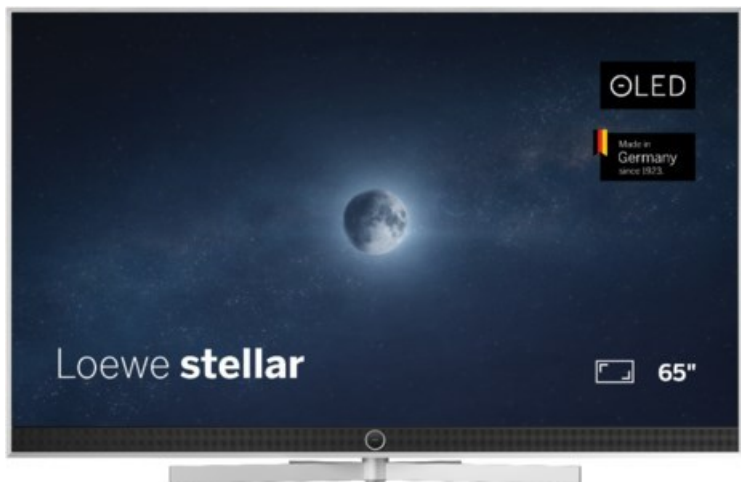

Loewe stellar. 65 dr+ | alu brushed/concrete

Artikelnummer 18566

Produkt-Highlights

- Ultra HD OLED Panel mit MLA (Micro Lens Array) & META-Technologie
- Loewe dual channel dr+ mit SSD für Multi-View und Multi-Recording
- Flexible Anschlüsse mit HDMI 2.1 und 144 Hz VRR für schnelles Konsolen-Gaming
- HDR10+ Adaptive Unterstützung
- Super-schnelles und smartes Loewe os mit App-Store und Zugriff eine großen Vielfalt an Video-on-Demand-Diensten für jeden Markt, darunter z.B. Netflix, Disney+, Samsung TV Plus, HD+, Magenta TV und vieles mehr
- 360° Craft-Design mit gebürstetem Alu, echtem Beton und cleveren Konstruktionsdetails
- Dezentos Loewe magic.light und Bodenstandfuß mit magic.motion
- Loewe stellar mini Fernbedienung mit Bluetooth und Sprachsteuerung, inklusive Alexa Skills und Bixby
- Miracast, Apple Airplay und Samsung SmartThings Unterstützung

Produkttyp

- Technologie: OLED

Energieeffizienz / Verbrauchswerte

- Energy Label Version: 2019/2013
- Energieeffizienzklasse: E
- Energieeffizienzspektrum: Spektrum [A bis G]
- Energieverbrauch (kWh/1.000h): 77 kWh/1000h
- Energieverbrauch (HDR-Wiedergabe) (kWh/1.000h): 92 kWh/1000h
- Energieeffizienzklasse (HDR-Wiedergabe): F

Bildeigenschaften

- Auflösung: Ultra HD (4K)

Ausstattung & Technik

- Bildschirmdiagonale: 164 cm
- Bildschirmdiagonale: 65"
- max. Auflösung (Horizontal): 3840
- max. Auflösung (Vertikal): 2160
- Festplattenrekorder
- WLAN Ausstattung: WLAN integriert