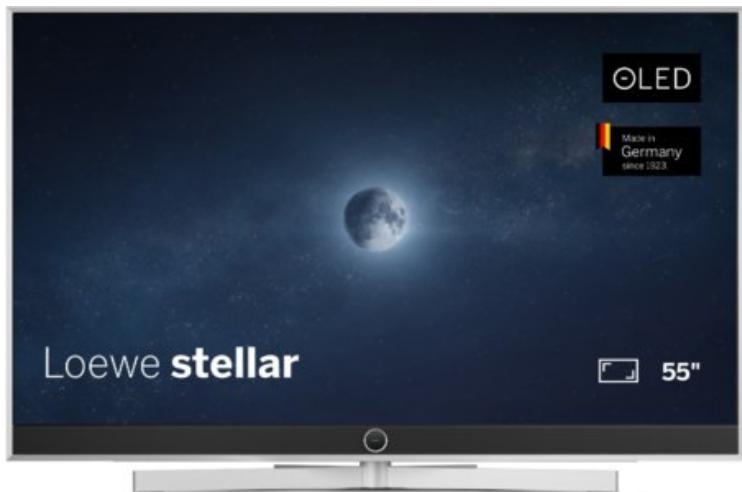

## Loewe stellar. 55 dr+ | alu brushed/concrete

Artikelnummer 18565

### Produkt-Highlights

- Ultra HD OLED Panel mit MLA (Micro Lens Array) & META-Technologie
- Loewe dual channel dr+ mit SSD für Multi-View und Multi-Recording
- Flexible Anschlüsse mit HDMI 2.1 und 144 Hz VRR für schnelles Konsolen-Gaming
- HDR10+ Adaptive Unterstützung
- Super-schnelles und smartes Loewe os mit App-Store und Zugriff eine großen Vielfalt an Video-on-Demand-Diensten für jeden Markt, darunter z.B. Netflix, Disney+, Samsung TV Plus, HD+, Magenta TV und vieles mehr
- 360° Craft-Design mit gebürstetem Alu, echtem Beton und cleveren Konstruktionsdetails
- Dezentenes Loewe magic.light und Bodenstandfuß mit magic.motion
- Loewe stellar mini Fernbedienung mit Bluetooth und Sprachsteuerung, inklusive Alexa Skills und Bixby
- Miracast, Apple Airplay und Samsung SmartThings Unterstützung

### Produkttyp

- Technologie: OLED

### Bildeigenschaften

- Auflösung: Ultra HD (4K)