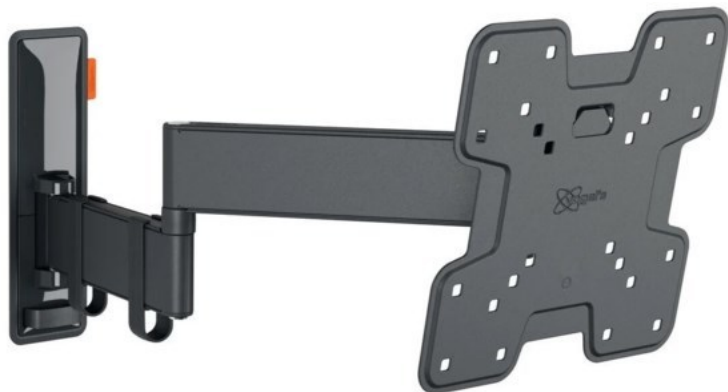

## Vogels TVM 3245 Full-Motion+ (19-43") | schwarz

Artikelnummer 16630

### Produkt-Highlights

- Vollbewegliche TV-Wandhalterung für 19-43" Flachbildfernseher
- VESA-Standard: 75mm x 75mm bis 200mm x 200mm
- Drehbar um bis zu 180°
- Neigbar um bis zu 20°
- Bis zu 15 kg (max.) Tragkraft
- Sanfte OneFinger-Bewegung
- Inklusive Kabelklemme: Führen Sie Ihre Kabel vom Fernseher zur Wand
- Konzipiert für den intensiven Gebrauch