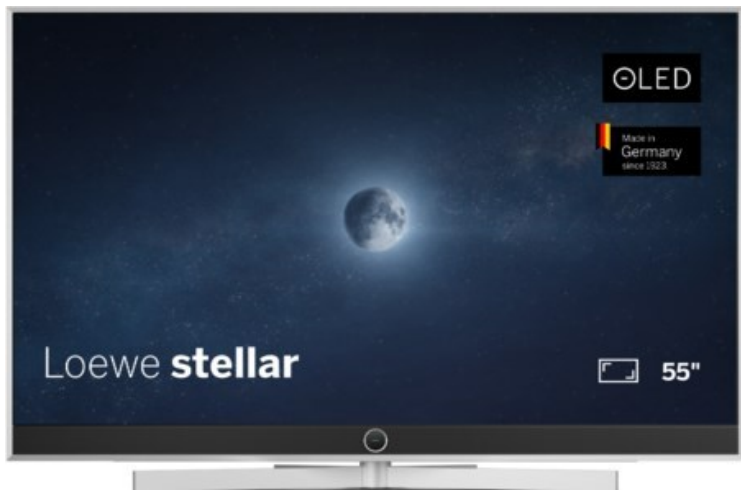

Loewe stellar. 55 dr+ | alu brushed/concrete

Artikelnummer 18565

Produkt-Highlights

- Ultra HD OLED Panel mit MLA (Micro Lens Array) & META-Technologie
- Loewe dual channel dr+ mit SSD für Multi-View und Multi-Recording
- Flexible Anschlüsse mit HDMI 2.1 und 144 Hz VRR für schnelles Konsolen-Gaming
- HDR10+ Adaptive Unterstützung
- Super-schnelles und smartes Loewe os mit App-Store und Zugriff eine großen Vielfalt an Video-on-Demand-Diensten für jeden Markt, darunter z.B. Netflix, Disney+, Samsung TV Plus, HD+, Magenta TV und vieles mehr
- 360° Craft-Design mit gebürstetem Alu, echtem Beton und cleveren Konstruktionsdetails
- Dezentres Loewe magic.light und Bodenstandfuß mit magic.motion
- Loewe stellar mini Fernbedienung mit Bluetooth und Sprachsteuerung, inklusive Alexa Skills und Bixby
- Miracast, Apple Airplay und Samsung SmartThings Unterstützung

Produkttyp

- Technologie: OLED

Energieeffizienz / Verbrauchswerte

- Energy Label Version: 2019/2013
- Energieeffizienzklasse: E
- Energieeffizienzspektrum: Spektrum [A bis G]
- Energieverbrauch (kWh/1.000h): 63 kWh/1000h
- Energieverbrauch (HDR-Wiedergabe) (kWh/1.000h): 76 kWh/1000h
- Energieeffizienzklasse (HDR-Wiedergabe): F

Bildeigenschaften

- Auflösung: Ultra HD (4K)

Ausstattung & Technik

- Bildschirmdiagonale: 139 cm

- Bildschirmdiagonale: 55"
- max. Auflösung (Horizontal): 3840
- max. Auflösung (Vertikal): 2160
- Festplattenrekorder
- WLAN Ausstattung: WLAN integriert