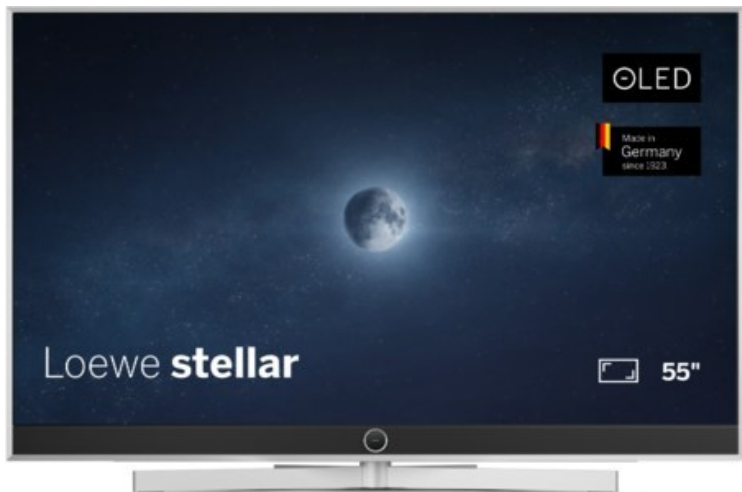

Loewe stellar. 55 dr+ | alu brushed/concrete

Artikelnummer 18565

Produkt-Highlights

- Ultra HD OLED Panel mit MLA (Micro Lens Array) & META-Technologie
- Loewe dual channel dr+ mit SSD für Multi-View und Multi-Recording
- Flexible Anschlüsse mit HDMI 2.1 und 144 Hz VRR für schnelles Konsolen-Gaming
- HDR10+ Adaptive Unterstützung
- Super-schnelles und smartes Loewe os mit App-Store und Zugriff eine großen Vielfalt an Video-on-Demand-Diensten für jeden Markt, darunter z.B. Netflix, Disney+, Samsung TV Plus, HD+, Magenta TV und vieles mehr
- 360° Craft-Design mit gebürstetem Alu, echtem Beton und cleveren Konstruktionsdetails
- Dezentres Loewe magic.light und Bodenstandfuß mit magic.motion
- Loewe stellar mini Fernbedienung mit Bluetooth und Sprachsteuerung, inklusive Alexa Skills und Bixby
- Miracast, Apple Airplay und Samsung SmartThings Unterstützung

Produkttyp

- Technologie: OLED

Energieeffizienz / Verbrauchswerte

- Energy Label Version: 2019/2013
- Energieeffizienzklasse: E
- Energieeffizienzspektrum: Spektrum [A bis G]
- Energieverbrauch (kWh/1.000h): 63 kWh/1000h
- Energieverbrauch (HDR-Wiedergabe) (kWh/1.000h): 76 kWh/1000h
- Energieeffizienzklasse (HDR-Wiedergabe): F

Bildeigenschaften

- Auflösung: Ultra HD (4K)

Ausstattung & Technik

- Bildschirmdiagonale: 139 cm

- Bildschirmdiagonale: 55"
- max. Auflösung (Horizontal): 3840
- max. Auflösung (Vertikal): 2160
- Festplattenrekorder
- WLAN Ausstattung: WLAN integriert