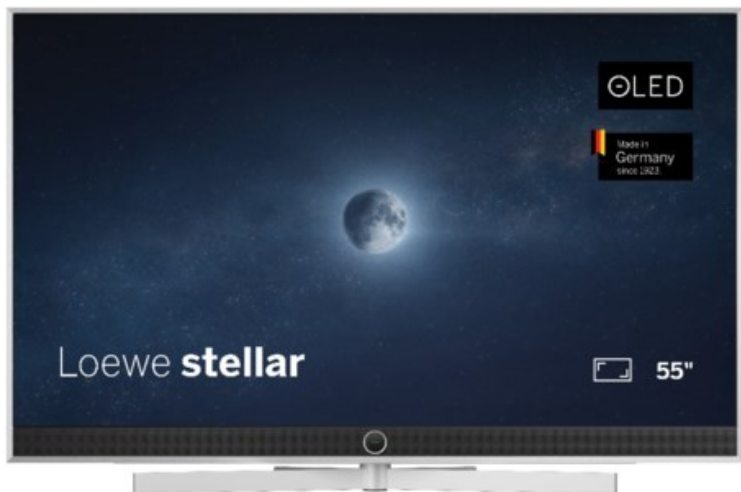

## Loewe stellar. 55 dr+ | alu brushed/alu

Artikelnummer 18833

### Produkt-Highlights

- Ultra HD OLED Panel mit MLA (Micro Lens Array) & META-Technologie
- Loewe dual channel dr+ mit SSD für Multi-View und Multi-Recording
- Flexible Anschlüsse mit HDMI 2.1 und 144 Hz VRR für schnelles Konsolen-Gaming
- HDR10+ Adaptive Unterstützung
- Super-schnelles und smartes Loewe os mit App-Store und Zugriff eine großen Vielfalt an Video-on-Demand-Diensten für jeden Markt, darunter z.B. Netflix, Disney+, Samsung TV Plus, HD+, Magenta TV und vieles mehr
- 360° Craft-Design mit gebürstetem Alu und cleveren Konstruktionsdetails
- Dezentos Loewe magic.light und Bodenstandfuß mit magic.motion
- Loewe stellar mini Fernbedienung mit Bluetooth und Sprachsteuerung, inklusive Alexa Skills und Bixby
- Miracast, Apple Airplay und Samsung SmartThings Unterstützung

### Produkttyp

- Technologie: OLED

### Bildeigenschaften

- Auflösung: Ultra HD (4K)