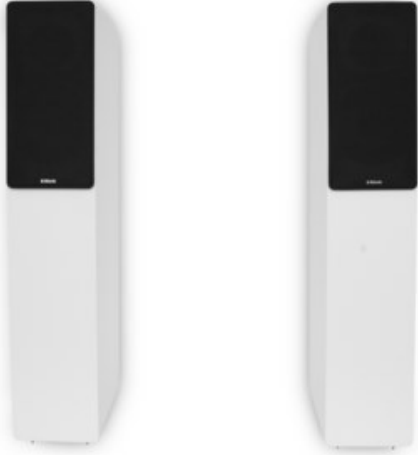

Block SL-250 /Paar | weiss

Artikelnummer 17816

Produkt-Highlights

- System: 2 Wege Bassreflex
- Hochtöner: 1" Soft-Dome
- Basschassis: 6.5" Kevlarmembran
- Nennbelastung: 40 Watt, Impulsbelastung: 100 Watt
- Impedanz: 4 Ohm
- Frequenzgang: 30Hz - 20KHz
- Empfindlichkeit: -2.8 3V/1M: 88 dB
- Anschlüsse: professionelle Schraub- Steck-Terminals
- Abmessungen: Breite 20 cm / Höhe 100 cm / Tiefe 30 cm

Produkttyp

- Produkttyp: Stereo-Lautsprecher (passiv)
- Bauart: 2 Wege Lautsprecher-System

- Musik-Belastbarkeit: 100 W
- Nenn-Belastbarkeit: 40 W
- Frequenzgang Untergrenze: 30 Hz
- Frequenzgang Obergrenze: 20000 Hz

Gehäuseeigenschaften

- Bauform: Standlautsprecher
- Baßreflex-System
- Farbe: weiß

Ausstattung & Technik

- Sinusleistung Watt pro Kanal: 40 W
- Musikleistung Watt pro Kanal: 100 W

Händler-Kontaktdaten:

IT-Reith
Stadtplatz 22
94327 Bogen
09422 1362
info@it-reith.de
www.iq-reith.de