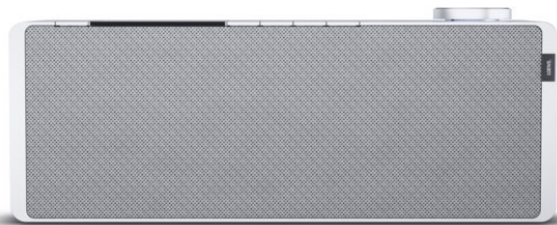

Loewe klang s1 | light grey

Artikelnummer 16338

Produkt-Highlights

- Kraftvoller Klang
- DAB+ Tuner
- Internet Radio
- Musik Streaming
- Bluetooth
- Großes Display
- Elegant und schlank

Schnittstellen

- WLAN-Schnittstelle
- Bluetooth Schnittstelle