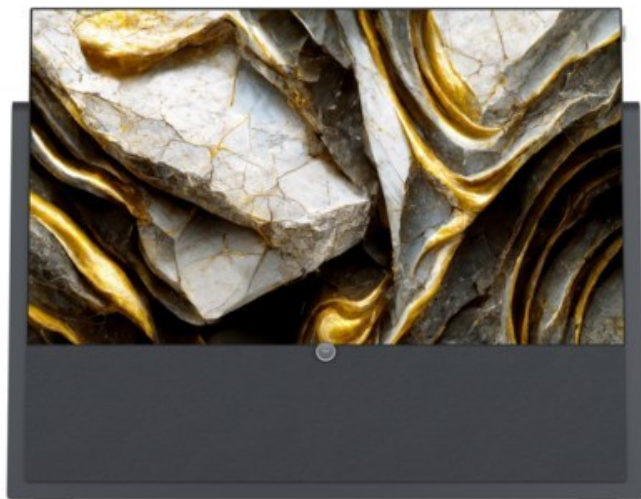

Loewe iconic v.65 | graphitgrau

Artikelnummer 17416

Produkt-Highlights

- 3.840 x 2.160 4K Ultra-HD OLED-TV
- DVB-T2 HD /-C /-S2 Tuner mit Dual-Channel-Konzept
- HDR (HLG, HDR10, Dolby Vision) & WCG (Wide Color Gamut)
- Loewe dr+ System mit 1 TB Festplatte
- 3.1-Soundbar mit 360 W Gesamtmusikleistung (Klang bar3 mr)
- Mimi Sound Personalization für beste Sprachverständlichkeit
- Loewe assist Fernbedienung und Easy TV Mode
- Inkl. Amazon Fire TV Stick 4K Max
- 4x HDMI (2.0b), 3x USB (2x USB 3.0), 2x CI+, Audio-Ausgang (3,5mm), Mini-TOSLINK, LAN, WLAN & Bluetooth integriert

Bildeigenschaften

- Auflösung: Ultra HD (4K)
- HDR Wiedergabe

Ausstattung & Technik

- Bildschirmdiagonale: 164 cm

- Bildschirmdiagonale: 65"
- max. Auflösung (Horizontal): 3840
- max. Auflösung (Vertikal): 2160
- WLAN Ausstattung: WLAN integriert