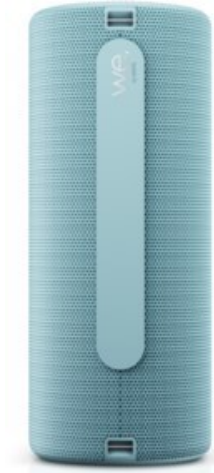

## We.by LOEWE. We. HEAR 2 | aqua blue

Artikelnummer 16583

### Produkt-Highlights

- Der We. HEAR 2 Bluetooth-Lautsprecher verfügt über eine Gesamtleistung von 60 Watt, bietet super Sound und eine satte Klangqualität.
- Attraktive Größe und weniger Gewicht. Das spritzwassergeschützte Gehäuse macht ihn zum perfekten Begleiter für deine Moves.
- Eine moderne Akkulaufzeit von bis zu 17 Stunden und eine kurze Ladezeit bieten dir langen Musikgenuss.
- Lass dich inspirieren und dann dreh auf

### Gehäuseeigenschaften

- Farbe: blau