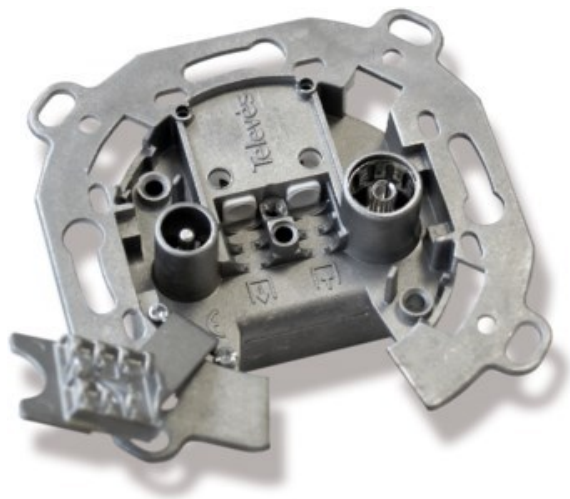

## Televes UD2410ST Durchgangsdose

Artikelnummer 4572

### Produkt-Highlights

- Innenleiter steckbar
- Für Innenleiter 0,65 mm bis 1,1 mm geeignet
- Sehr kleines Gehäuse
- Abgerundete Kanten an der Kabeleinführung
- Breitbandig 4-2400 MHz
- RK-tauglich
- DC-Durchlass
- UNI-Cable tauglich