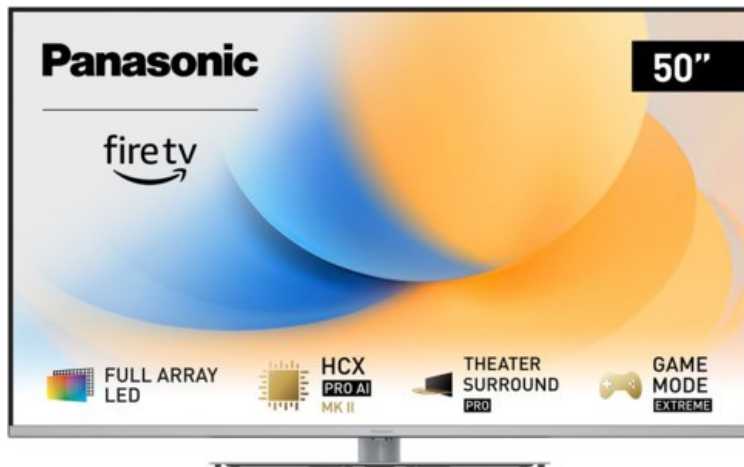

Panasonic TV-50W93AE6 | silber

Artikelnummer 18612

Produkt-Highlights

- Full-Array-LED-Hintergrundbeleuchtung mit Dimmung - Hoher Kontrast und Helligkeit, tiefes Schwarz
- HCX PRO AI Processor MK II - Hervorragende Bild- und Tonqualität dank KI-Optimierung und 144 Hz
- Theater Surround Pro - Premium-Heimkino-Sounderlebnis mit verschiedenen Klangmodi und Dolby Atmos®
- Game Mode Extreme - Perfektes Spielerlebnis mit Game Control Board, reduzierter Reaktionszeit, HDMI2.1 VRR/HFR/ALLM
- Multi HDR Ultimate - Unterstützt alle wichtigen HDR-Formate wie Dolby Vision IQ und HDR10+ Adaptive
- Panasonic Premium Fire TV - Intuitive Bedienbarkeit mit personalisierter Bedienung und Empfehlungen für Inhalte

Produkttyp

- Technologie: LCD

Energieeffizienz / Verbrauchswerte

- Energy Label Version: 2019/2013
- Energieeffizienzklasse: G
- Energieeffizienzspektrum: Spektrum [A bis G]
- Energieverbrauch (kWh/1.000h): 71 kWh/1000h
- Energieverbrauch (HDR-Wiedergabe) (kWh/1.000h): 152 kWh/1000h
- Energieeffizienzklasse (HDR-Wiedergabe): G

Bildeigenschaften

- Auflösung: Ultra HD (4K)
- Hintergrundbeleuchtung: LED

Ausstattung & Technik

- Bildschirmdiagonale: 126 cm
- Bildschirmdiagonale: 50"
- max. Auflösung (Horizontal): 3840

- max. Auflösung (Vertikal): 2160
- Bildfrequenz: 120 Hz
- WLAN Ausstattung: WLAN integriert