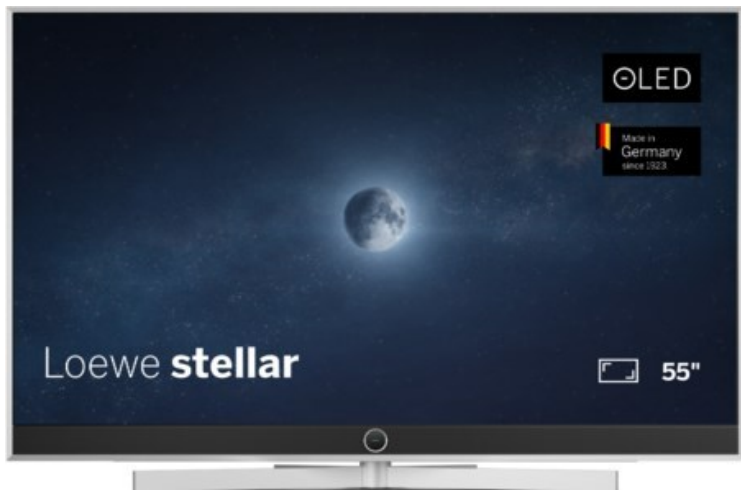

## Loewe stellar. 55 dr+ | alu brushed/concrete

Artikelnummer 18565

### Produkt-Highlights

- Ultra HD OLED Panel mit MLA (Micro Lens Array) & META-Technologie
- Loewe dual channel dr+ mit SSD für Multi-View und Multi-Recording
- Flexible Anschlüsse mit HDMI 2.1 und 144 Hz VRR für schnelles Konsolen-Gaming
- HDR10+ Adaptive Unterstützung
- Super-schnelles und smartes Loewe os mit App-Store und Zugriff eine großen Vielfalt an Video-on-Demand-Diensten für jeden Markt, darunter z.B. Netflix, Disney+, Samsung TV Plus, HD+, Magenta TV und vieles mehr
- 360° Craft-Design mit gebürstetem Alu, echtem Beton und cleveren Konstruktionsdetails
- Dezentres Loewe magic.light und Bodenstandfuß mit magic.motion
- Loewe stellar mini Fernbedienung mit Bluetooth und Sprachsteuerung, inklusive Alexa Skills und Bixby
- Miracast, Apple Airplay und Samsung SmartThings Unterstützung

### Bildeigenschaften

- Auflösung: Ultra HD (4K)

### Ausstattung & Technik

- Bildschirmdiagonale: 139 cm

- Bildschirmdiagonale: 55"
- max. Auflösung (Horizontal): 3840
- max. Auflösung (Vertikal): 2160
- Festplattenrekorder
- WLAN Ausstattung: WLAN integriert