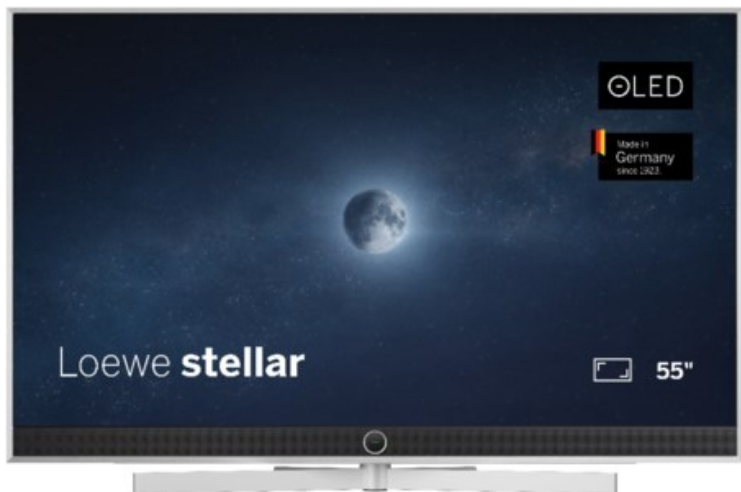

Loewe stellar. 55 dr+ | alu brushed/alu

Artikelnummer 18833

Produkt-Highlights

- Ultra HD OLED Panel mit MLA (Micro Lens Array) & META-Technologie
- Loewe dual channel dr+ mit SSD für Multi-View und Multi-Recording
- Flexible Anschlüsse mit HDMI 2.1 und 144 Hz VRR für schnelles Konsolen-Gaming
- HDR10+ Adaptive Unterstützung
- Super-schnelles und smartes Loewe os mit App-Store und Zugriff eine großen Vielfalt an Video-on-Demand-Diensten für jeden Markt, darunter z.B. Netflix, Disney+, Samsung TV Plus, HD+, Magenta TV und vieles mehr
- 360° Craft-Design mit gebürstetem Alu und cleveren Konstruktionsdetails
- Dezentos Loewe magic.light und Bodenstandfuß mit magic.motion
- Loewe stellar mini Fernbedienung mit Bluetooth und Sprachsteuerung, inklusive Alexa Skills und Bixby
- Miracast, Apple Airplay und Samsung SmartThings Unterstützung

Produkttyp

- Technologie: OLED

Energieeffizienz / Verbrauchswerte

- Energy Label Version: 2019/2013
- Energieeffizienzklasse: E
- Energieeffizienzspektrum: Spektrum [A bis G]
- Energieverbrauch (kWh/1.000h): 63 kWh/1000h
- Energieverbrauch (HDR-Wiedergabe) (kWh/1.000h): 76 kWh/1000h
- Energieeffizienzklasse (HDR-Wiedergabe): F

Bildeigenschaften

- Auflösung: Ultra HD (4K)

Ausstattung & Technik

- Bildschirmdiagonale: 139 cm

- Bildschirmdiagonale: 55"
- max. Auflösung (Horizontal): 3840
- max. Auflösung (Vertikal): 2160
- Festplattenrekorder
- WLAN Ausstattung: WLAN integriert