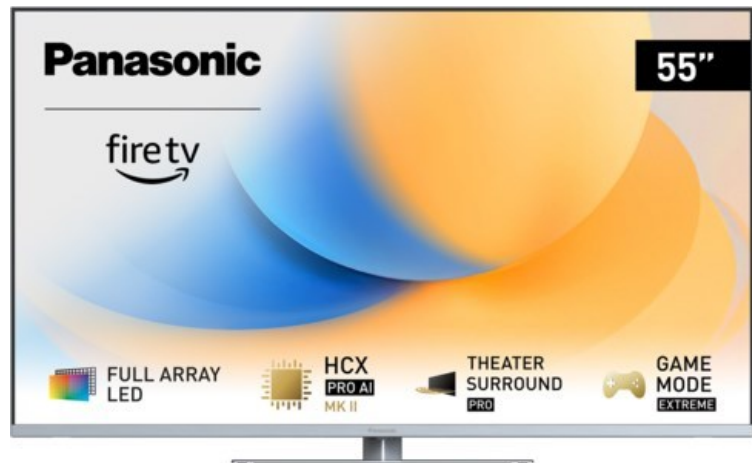

Panasonic TV-55W93AE6 | silber

Artikelnummer 18611

Produkt-Highlights

- Full-Array-LED-Hintergrundbeleuchtung mit Dimmung - Hoher Kontrast und Helligkeit, tiefes Schwarz
- HCX PRO AI Processor MK II - Hervorragende Bild- und Tonqualität dank KI-Optimierung und 144 Hz
- Theater Surround Pro - Premium-Heimkino-Sounderlebnis mit verschiedenen Klangmodi und Dolby Atmos®
- Game Mode Extreme - Perfektes Spielerlebnis mit Game Control Board, reduzierter Reaktionszeit, HDMI2.1 VRR/HFR/ALLM
- Multi HDR Ultimate - Unterstützt alle wichtigen HDR-Formate wie Dolby Vision IQ und HDR10+ Adaptive
- Panasonic Premium Fire TV - Intuitive Bedienbarkeit mit personalisierter Bedienung und Empfehlungen für Inhalte

Produkttyp

- Technologie: LCD

Energieeffizienz / Verbrauchswerte

- Energy Label Version: 2019/2013
- Energieeffizienzklasse: G
- Energieeffizienzspektrum: Spektrum [A bis G]
- Energieverbrauch (kWh/1.000h): 84 kWh/1000h
- Energieverbrauch (HDR-Wiedergabe) (kWh/1.000h): 182 kWh/1000h
- Energieeffizienzklasse (HDR-Wiedergabe): G

Bildeigenschaften

- Auflösung: Ultra HD (4K)
- Hintergrundbeleuchtung: LED

Ausstattung & Technik

- Bildschirmdiagonale: 139 cm
- Bildschirmdiagonale: 55"
- max. Auflösung (Horizontal): 3840

- max. Auflösung (Vertikal): 2160
- Bildfrequenz: 120 Hz
- WLAN Ausstattung: WLAN integriert