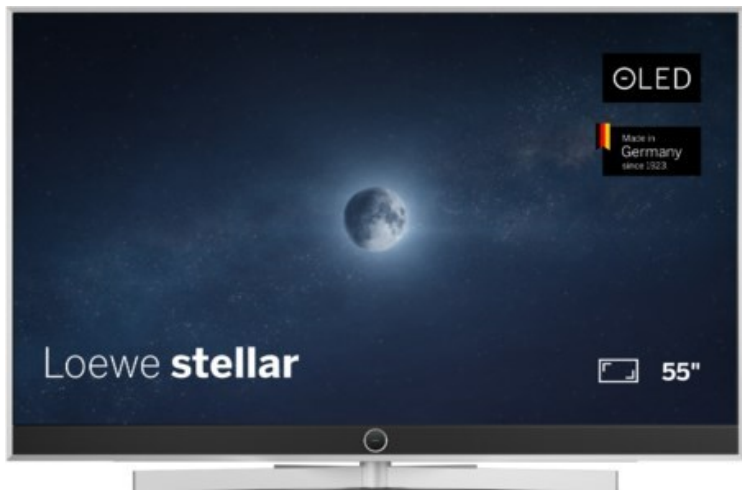

## Loewe stellar 55 dr+ | concrete

Artikelnummer 18565

### Produkt-Highlights

- Ultra HD OLED Panel mit MLA (Micro Lens Array) & META-Technologie
- Loewe dual channel dr+ mit SSD für Multi-View und Multi-Recording
- Flexible Anschlüsse mit HDMI 2.1 und 144 Hz VRR für schnelles Konsolen-Gaming
- HDR10+ Adaptive Unterstützung
- Super-schnelles und smartes Loewe os mit App-Store und Zugriff eine großen Vielfalt an Video-on-Demand-Diensten für jeden Markt, darunter z.B. Netflix, Disney+, Samsung TV Plus, HD+, Magenta TV und vieles mehr
- 360° Craft-Design mit gebürstetem Alu, echtem Beton und cleveren Konstruktionsdetails
- Dezentres Loewe magic.light und Bodenstandfuß mit magic.motion
- Loewe stellar mini Fernbedienung mit Bluetooth und Sprachsteuerung, inklusive Alexa Skills und Bixby
- Miracast, Apple Airplay und Samsung SmartThings Unterstützung

### Produkttyp

- Technologie: OLED

### Bildeigenschaften

- Auflösung: Ultra HD (4K)