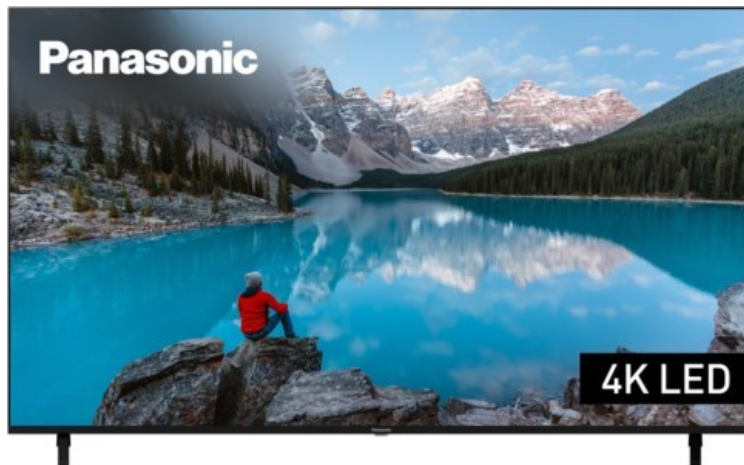

Panasonic TX-75MXT886

Artikelnummer 17957

Produkt-Highlights

- 3.840 x 2.160 4K Ultra-HD LED-TV
- Dolby Vision, HDR10+ Adaptive
- Filmmaker Mode mit intelligentem Sensor
- HCX Processor
- Fire TV mit Zugriff auf Apps & Online-Dienste
- Amazon Alexa integriert
- Surround Sound & Dolby Atmos
- Game Mode, ALLM (Auto Low Latency Mode)
- DVB-T2 /-C /-S2 Triple Tuner, 4x HDMI (eARC auf HDMI 4), 2x USB, CI+, Digitaler Audio-Ausgang (optisch), LAN, WLAN & Bluetooth integriert

Bildeigenschaften

- Auflösung: Ultra HD (4K)
- Hintergrundbeleuchtung: LED

Ausstattung & Technik

- Bildschirmdiagonale: 189 cm
- Bildschirmdiagonale: 75"

- max. Auflösung (Horizontal): 3840
- max. Auflösung (Vertikal): 2160
- WLAN Ausstattung: WLAN integriert