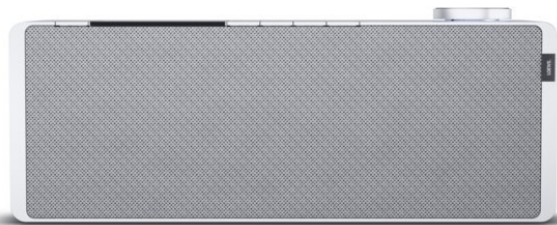

Loewe klang s1 | light grey

Artikelnummer 16338

Schnittstellen

- WLAN-Schnittstelle
- Bluetooth Schnittstelle

Gehäuseeigenschaften

- Farbe: grau

Produkt-Highlights

- Kraftvoller Klang
- DAB+ Tuner
- Internet Radio
- Musik Streaming
- Bluetooth
- Großes Display
- Elegant und schlank