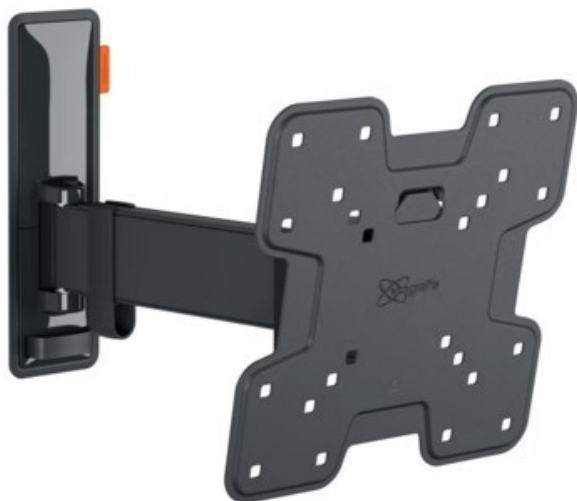

Vogels TVM 3225 Full-Motion (19-43") | schwarz

Artikelnummer 16629

Produkt-Highlights

- Vollbewegliche TV-Wandhalterung für 19-43" Flachbildfernseher
- VESA-Standard: 75mm x 75mm bis 200mm x 200mm
- Drehbar um bis zu 120°
- Neigbar um bis zu 20°
- Bis zu 15 kg (max.) Tragkraft
- Sanfte OneFinger-Bewegung
- Inklusive Kabelklemme: Führen Sie Ihre Kabel vom Fernseher zur Wand
- Konzipiert für den intensiven Gebrauch