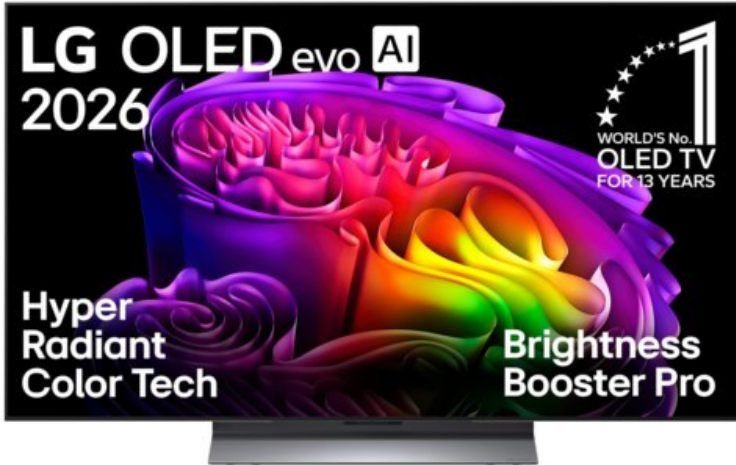

LG OLED48G69LS

Artikelnummer 19559

Produkt-Highlights

- Gallery Design mit Standfuß für eine elegante, zeitlose Optik in deinem Zuhause
- Hyper Radiant Color Tech mit Brightness Booster Pro für hellste Bilder voller Brillanz
- Reflektionsarmes 4K OLED evo AI TV-Display mit perfektem Schwarz und perfekten Farben für mehr Heimkinogefühl zuhause
- α11 Gen3 4K AI-Prozessor mit Dual AI Engine und zahlreichen AI-Funktionen für bestmögliche Bild- und Tonqualität
- Filmmaker Ambient Mode, Dolby Vision und Dolby Atmos für kinogleiches Entertainment
- Flüssiges Gaming mit bis zu 4K @ 165 Hz (97" Modell: 120 Hz), Nvidia G-Sync und AMD FreeSync
- Unterstützt Dolby Atmos FlexConnect (DAFC) zur Anbindung von modularen, kabellosen Soundsystemen, wie die LG Sound Suite
- webOS 26 mit Upgrades für 4 Jahre und AI Magic Remote-Fernbedienung für komfortable Bedienung

Produkttyp

- Technologie: OLED

Energieeffizienz / Verbrauchswerte

- Energy Label Version: 2019/2013
- Energieeffizienzklasse: E
- Energieeffizienzspektrum: Spektrum [A bis G]
- Energieverbrauch (kWh/1.000h): 51 kWh/1000h
- Energieverbrauch (HDR-Wiedergabe) (kWh/1.000h): 94 kWh/1000h
- Energieeffizienzklasse (HDR-Wiedergabe): G

Bildeigenschaften

- Auflösung: Ultra HD (4K)
- Bildoptimierung: HDR, Dolby Vision

Ausstattung & Technik

- Bildschirmdiagonale: 121 cm
- Bildschirmdiagonale: 48"
- max. Auflösung (Horizontal): 3840

- max. Auflösung (Vertikal): 2160
- Bildfrequenz: 120 Hz
- WLAN Ausstattung: WLAN integriert